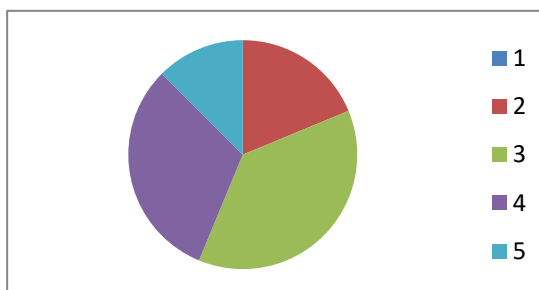

CUSTOMER GRADIMENTO PIATTI (compilato dalle sporzionatrici)

1 - 3 MARZO 2021

LUNEDI'

PASTA AL SUGO DI PESCE

| | gradimento | n. scuole |
|----|------------|-----------|
| 1= | nessuno = | 0 |
| 2= | 1/3 = | 0 |
| 3= | metà= | 3 |
| 4= | 2/3= | 7 |
| 5= | tutti= | 6 |

MOZZARELLA

| | gradimento | n. scuole |
|----|------------|-----------|
| 1= | nessuno = | 0 |
| 2= | 1/3 = | 3 |
| 3= | metà= | 6 |
| 4= | 2/3= | 5 |
| 5= | tutti= | 2 |

VERZA

| | gradimento | n. scuole |
|----|------------|-----------|
| 1= | nessuno = | 6 |
| 2= | 1/3 = | 5 |
| 3= | metà= | 4 |
| 4= | 2/3= | 0 |
| 5= | tutti= | 0 |

FRUTTA

| | gradimento | n. scuole |
|----|------------|-----------|
| 1= | nessuno = | 0 |
| 2= | 1/3 = | 4 |
| 3= | metà= | 3 |
| 4= | 2/3= | 4 |
| 5= | tutti= | 4 |

MARTEDI'

PASTA AL POMODORO

| | gradimento | n. scuole |
|----|------------|-----------|
| 1= | nessuno = | 0 |
| 2= | 1/3 = | 0 |
| 3= | metà= | 2 |
| 4= | 2/3= | 0 |
| 5= | tutti= | 14 |