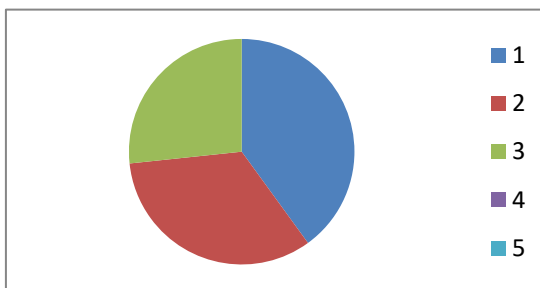

CUSTOMER GRADIMENTO PIATTI (compilato dalle sporzionatrici)

1 - 3 MARZO 2021

LUNEDI'

PASTA AL SUGO DI PESCE

| | gradimento | n. scuole |
|----|------------|-----------|
| 1= | nessuno = | 0 |
| 2= | 1/3 = | 0 |
| 3= | metà= | 3 |
| 4= | 2/3= | 7 |
| 5= | tutti= | 6 |

MOZZARELLA

| | gradimento | n. scuole |
|----|------------|-----------|
| 1= | nessuno = | 0 |
| 2= | 1/3 = | 3 |
| 3= | metà= | 6 |
| 4= | 2/3= | 5 |
| 5= | tutti= | 2 |

VERZA

| | gradimento | n. scuole |
|----|------------|-----------|
| 1= | nessuno = | 6 |
| 2= | 1/3 = | 5 |
| 3= | metà= | 4 |
| 4= | 2/3= | 0 |
| 5= | tutti= | 0 |

FRUTTA

| | gradimento | n. scuole |
|----|------------|-----------|
| 1= | nessuno = | 0 |
| 2= | 1/3 = | 4 |
| 3= | metà= | 3 |
| 4= | 2/3= | 4 |
| 5= | tutti= | 4 |

MARTEDI'

PASTA AL POMODORO

| | gradimento | n. scuole |
|----|------------|-----------|
| 1= | nessuno = | 0 |
| 2= | 1/3 = | 0 |
| 3= | metà= | 2 |
| 4= | 2/3= | 0 |
| 5= | tutti= | 14 |