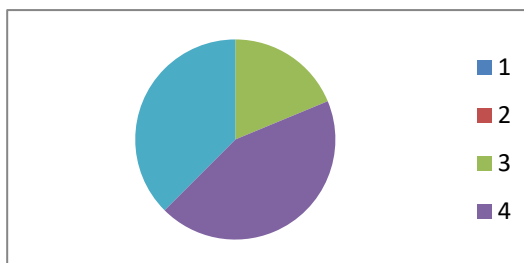

CUSTOMER GRADIMENTO PIATTI (compilato dalle sporzionatrici)

1 - 3 MARZO 2021

LUNEDI'

PASTA AL SUGO DI PESCE

| | gradimento | n. scuole |
|----|------------|-----------|
| 1= | nessuno = | 0 |
| 2= | 1/3 = | 0 |
| 3= | metà= | 3 |
| 4= | 2/3= | 7 |
| 5= | tutti= | 6 |

MOZZARELLA

| | gradimento | n. scuole |
|----|------------|-----------|
| 1= | nessuno = | 0 |
| 2= | 1/3 = | 3 |
| 3= | metà= | 6 |
| 4= | 2/3= | 5 |
| 5= | tutti= | 2 |

VERZA

| | gradimento | n. scuole |
|----|------------|-----------|
| 1= | nessuno = | 6 |
| 2= | 1/3 = | 5 |
| 3= | metà= | 4 |
| 4= | 2/3= | 0 |
| 5= | tutti= | 0 |

FRUTTA

| | gradimento | n. scuole |
|----|------------|-----------|
| 1= | nessuno = | 0 |
| 2= | 1/3 = | 4 |
| 3= | metà= | 3 |
| 4= | 2/3= | 4 |
| 5= | tutti= | 4 |

MARTEDI'

PASTA AL POMODORO

| | gradimento | n. scuole |
|----|------------|-----------|
| 1= | nessuno = | 0 |
| 2= | 1/3 = | 0 |
| 3= | metà= | 2 |
| 4= | 2/3= | 0 |
| 5= | tutti= | 14 |